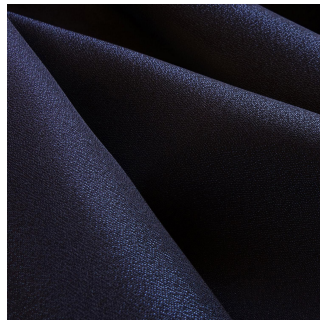

METALU CREPUSCULE 45
Crepuscule 45 / Woven patterns (Jacquard)