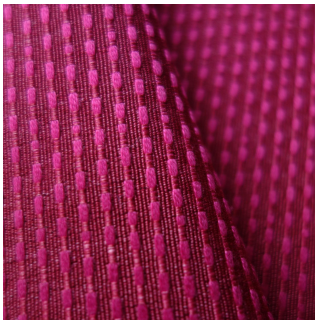

HARRY FUCHSIA 33
Fuchsia 33 / Woven patterns (Jacquard)