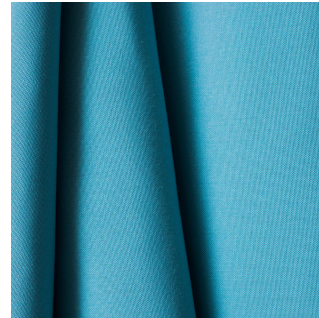

COLLEGE TURQUOISE 53
Turquoise 53 / Plain