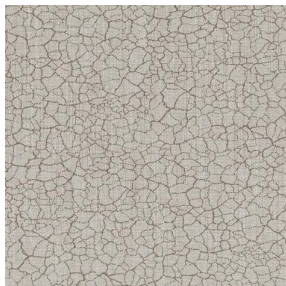

Print pattern TERRA

TERRA Ficelle 09