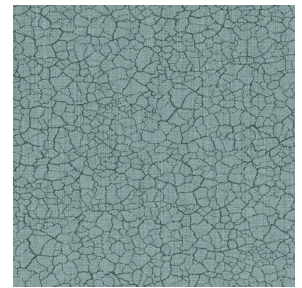

TERRA Ardoise 87