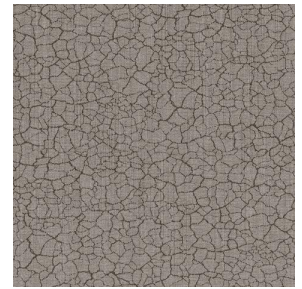

TERRA Chamois 111