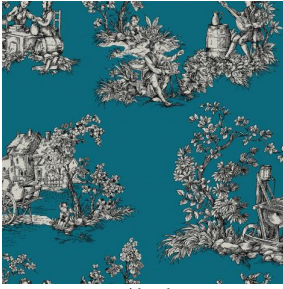

Print pattern ZELIE

ZELIE Céladon 135