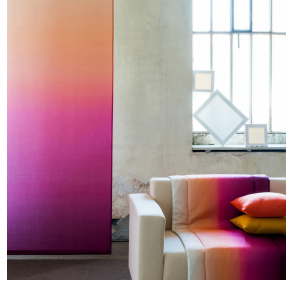

NOSUN BPI 00
Printing support

ZADIG Pivoine 57
Print pattern

Printing support **NOSUN BPI 00** Print pattern **ZADIG Pivoine 57**

Support pour impression effet natté reliéé occultant grâce à son envers floqué acrylique blanc