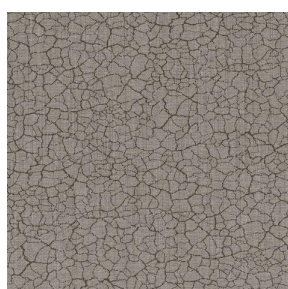

TERRA Chamois 111