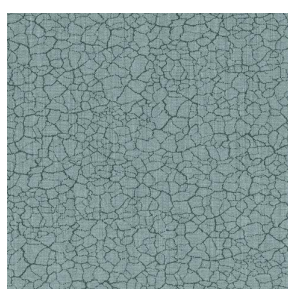

TERRA Ardoise 87