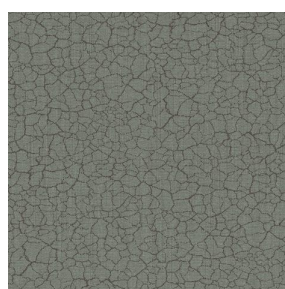

TERRA Graphite 77