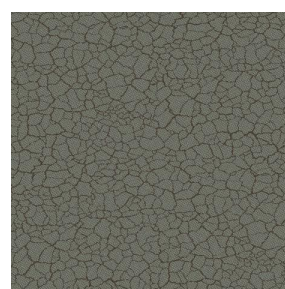

TERRA Gris 97