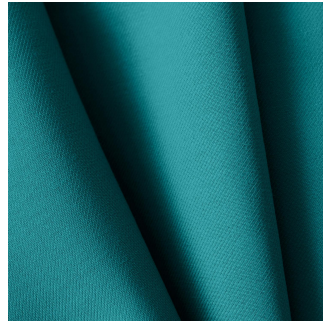

COLLIOURE CANARD 80
Canard 80 / Uni