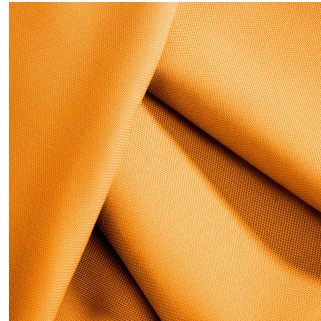

CORTE ABRICOT 08
Abricot 08 / Uni