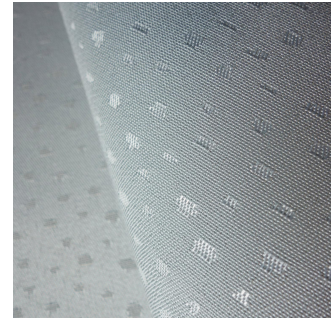

FRIMAS GLACIER 43
Glacier 43 / Motifs tissés (Jacquard)