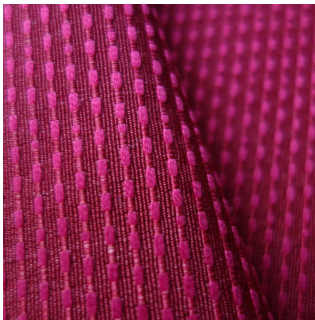

HARRY FUCHSIA 33
Fuchsia 33 / Motifs tissés (Jacquard)