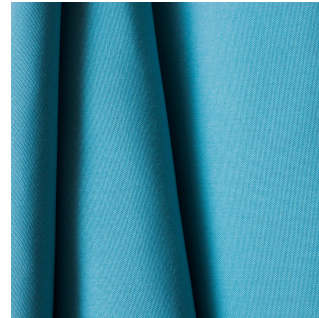

COLLEGE TURQUOISE 53
Turquoise 53 / Uni