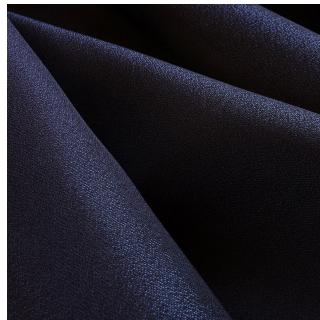

METALU CREPUSCULE 45
Crepuscule 45 / Motifs tissés (Jacquard)