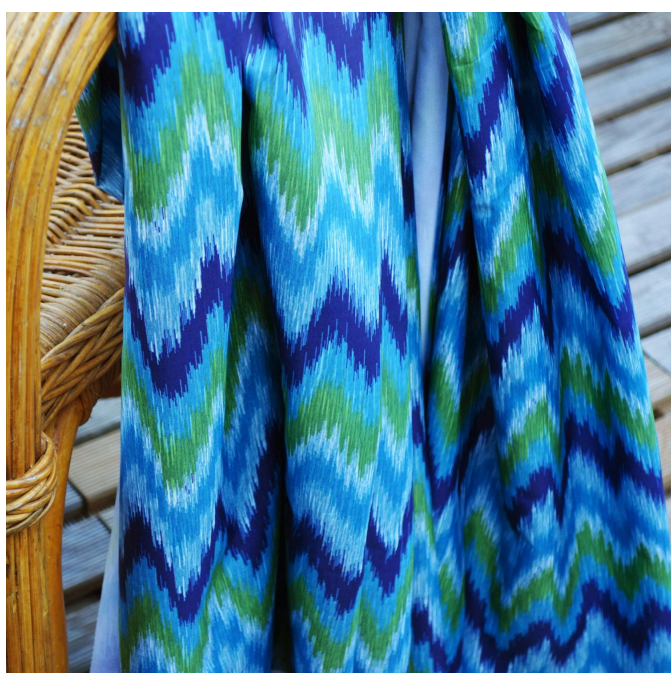

BIJAPUR Bleu 41

Groupe **C**

Raccord : ↔ 28.0 cm ↓ 28.0 cm "Le sens d'utilisation du tissu peut varier en fonction du support choisi. Sens normal si tissu petite largeur, contresens si tissu grande largeur"

Pour le choix du support d'impression et de sa largeur (laize), veuillez vous rapprocher de votre conseiller commercial. Contactez un conseiller

(Headquarters) SOTEXPRO - 510 route de Montchal - 42360 PANISSIÈRES - FRANCE - +33 4 77 27 60 60