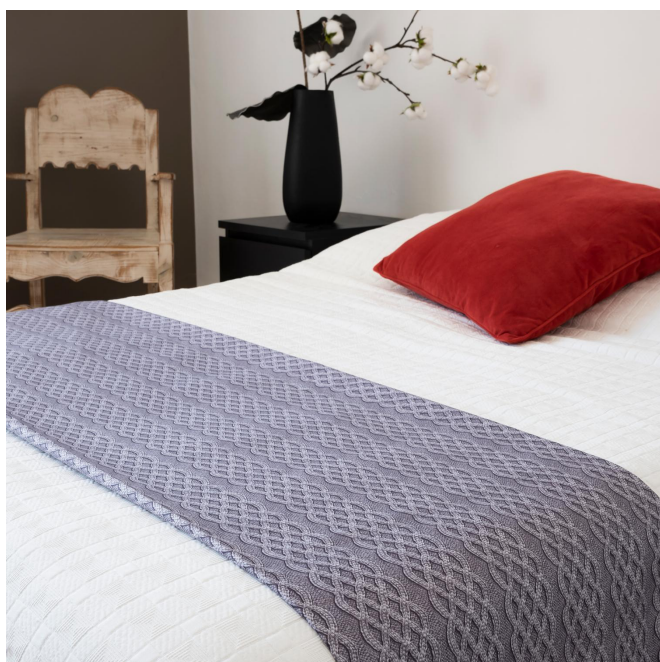

DALGAN Taupe 95

Groupe **B**

Raccord : ↔ 25.0 cm ↓ 20.0 cm "Le sens d'utilisation du tissu peut varier en fonction du support choisi. Sens normal si tissu petite largeur, contresens si tissu grande largeur"

Pour le choix du support d'impression et de sa largeur (laize), veuillez vous rapprocher de votre conseiller commercial. Contactez un conseiller

(Headquarters) SOTEXPRO - 510 route de Montchal - 42360 PANISSIÈRES - FRANCE - +33 4 77 27 60 60