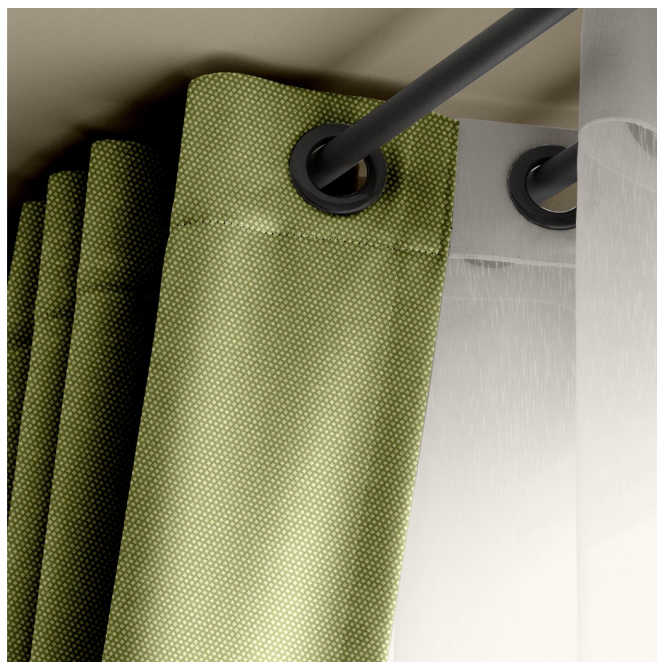

GONIDIE Ficelle 09

Groupe **B**

Raccord : ↔ 0.0 cm ↓ 0.0 cm "Le sens d'utilisation du tissu peut varier en fonction du support choisi. Sens normal si tissu petite largeur, contresens si tissu grande largeur"

Pour le choix du support d'impression et de sa largeur (laize), veuillez vous rapprocher de votre conseiller commercial. Contactez un conseiller

(Headquarters) SOTEXPRO - 510 route de Montchal - 42360 PANISSIÈRES - FRANCE - +33 4 77 27 60 60
(Showroom) Le LAB' SOTEXPRO - 4 rue du Mail - 75002 PARIS - FRANCE