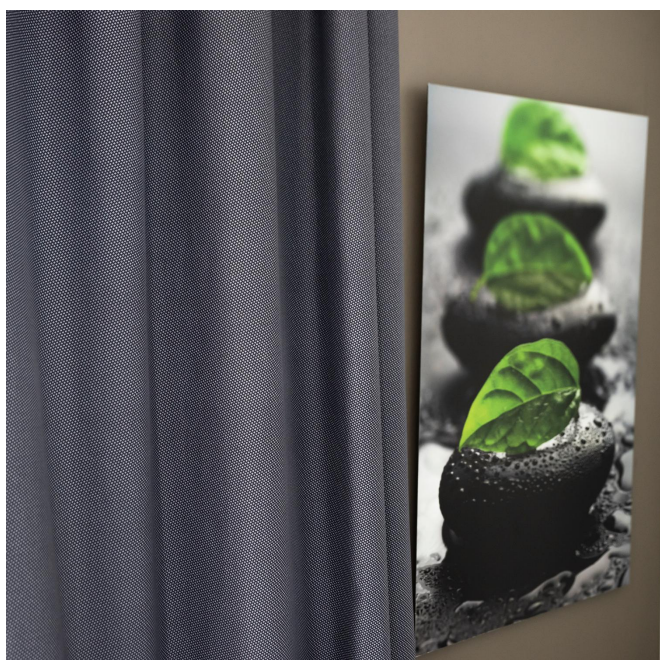

GONIDIE Ficelle 09

Groupe **B**

Raccord : ↔ 0.0 cm ↓ 0.0 cm "Le sens d'utilisation du tissu peut varier en fonction du support choisi. Sens normal si tissu petite largeur, contresens si tissu grande largeur"

Pour le choix du support d'impression et de sa largeur (laize), veuillez vous rapprocher de votre conseiller commercial. Contactez un conseiller

(Headquarters) SOTEXPRO - 510 route de Montchal - 42360 PANISSIÈRES - FRANCE - +33 4 77 27 60 60
(Showroom) Le LAB' SOTEXPRO - 4 rue du Mail - 75002 PARIS - FRANCE