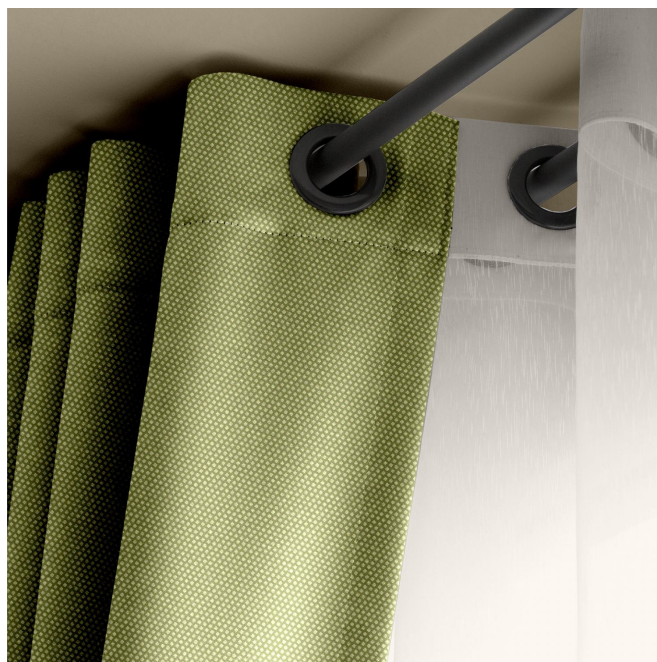

GONIDIE Glacier 43

Groupe **A**

Raccord : ↔ 0.0 cm ↓ 0.0 cm "Le sens d'utilisation du tissu peut varier en fonction du support choisi. Sens normal si tissu petite largeur, contresens si tissu grande largeur"

Pour le choix du support d'impression et de sa largeur (laize), veuillez vous rapprocher de votre conseiller commercial. Contactez un conseiller

(Headquarters) SOTEXPRO - 510 route de Montchal - 42360 PANISSIÈRES - FRANCE - +33 4 77 27 60 60
(Showroom) Le LAB' SOTEXPRO - 4 rue du Mail - 75002 PARIS - FRANCE