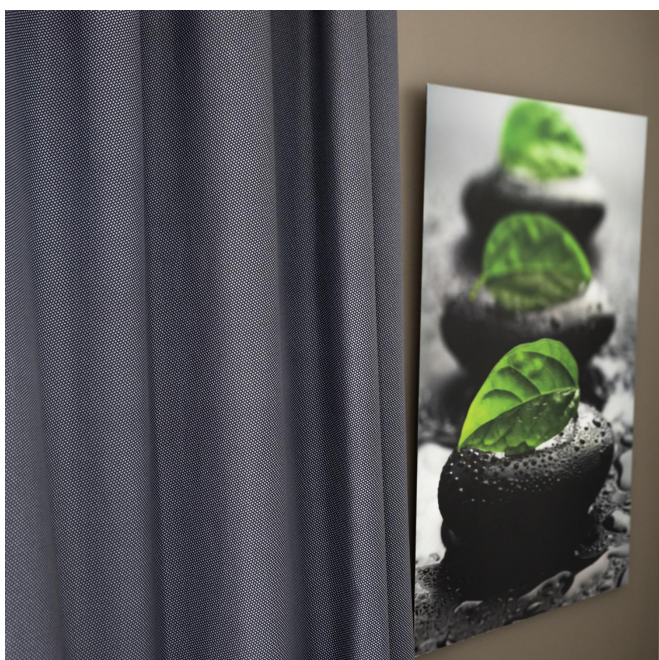

GONIDIE Vieux rose 64

Groupe **C**

Raccord : ↔ 0.0 cm ↓ 0.0 cm "Le sens d'utilisation du tissu peut varier en fonction du support choisi. Sens normal si tissu petite largeur, contresens si tissu grande largeur"

Pour le choix du support d'impression et de sa largeur (laize), veuillez vous rapprocher de votre conseiller commercial. Contactez un conseiller

(Headquarters) SOTEXPRO - 510 route de Montchal - 42360 PANISSIÈRES - FRANCE - +33 4 77 27 60 60
(Showroom) Le LAB' SOTEXPRO - 4 rue du Mail - 75002 PARIS - FRANCE