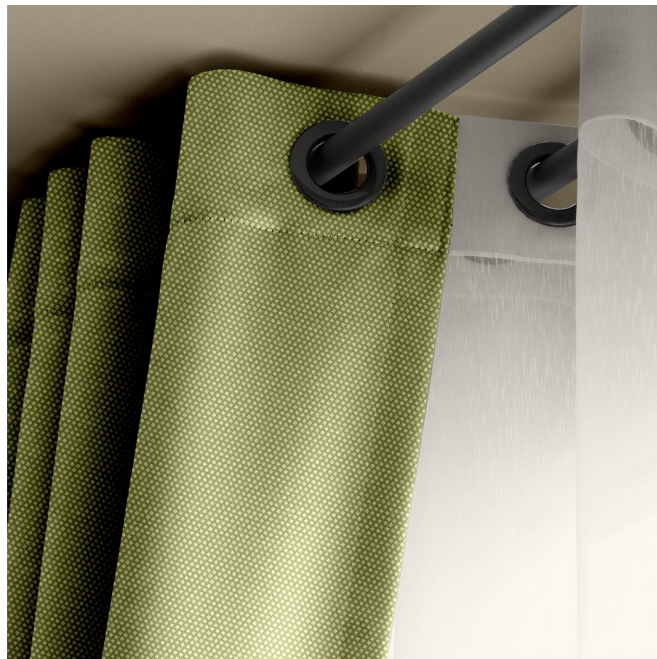

GONIDIE Vieux rose 64

Groupe **C**

Raccord : ↔ 0.0 cm ↓ 0.0 cm "Le sens d'utilisation du tissu peut varier en fonction du support choisi. Sens normal si tissu petite largeur, contresens si tissu grande largeur"

Pour le choix du support d'impression et de sa largeur (laize), veuillez vous rapprocher de votre conseiller commercial. Contactez un conseiller

(Headquarters) SOTEXPRO - 510 route de Montchal - 42360 PANISSIÈRES - FRANCE - +33 4 77 27 60 60
(Showroom) Le LAB' SOTEXPRO - 4 rue du Mail - 75002 PARIS - FRANCE