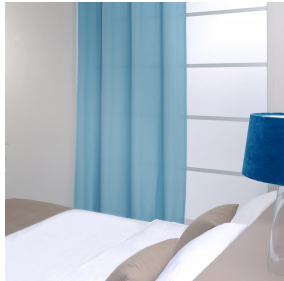

Caractéristiques techniques

Non feu

M1 / B1 / IMO PASS / UNI 8456 / 9174 Classe Uno

Indices optiques

Réflexion lumière : 59 %

Absorption lumière : 5 %

Transmission lumière : 36 %

Indices thermiques

réflexion solaire : 58 %

absorption solaire : 7 %

Transmission solaire : 35 %

Transmission UV : 22 %

Gtot : Gt 39 % Fc 65 %

Résistance

Solidité lumière (unités Class/8) 6

Boulochage 1-2

Stabilité dimensionnelle (%)

Chaîne -2

Trame -0.5

Martindale (Cycles) 30000

Allongement rupture (mm)

Chaîne 25

Trame 25

Résistance rupture (daN)

Chaîne 140

Trame 100

(Headquarters) SOTEXPRO - 510 route de Montchal - 42360 PANISSIÈRES - FRANCE - +33 4 77 27 60 60
(Showroom) Le LAB' SOTEXPRO - 4 rue du Mail - 75002 PARIS - FRANCE