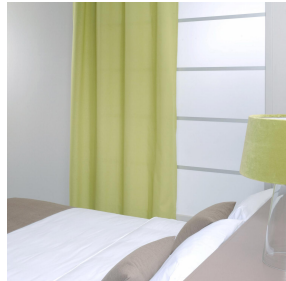

Caractéristiques techniques

Non feu

M1 / B1 / IMO PASS / UNI 8456 / 9174 Classe Uno

Indices optiques

Réflexion lumière : 59 %

Absorption lumière : 5 %

Transmission lumière : 36 %

Indices thermiques

réflexion solaire : 58 %

absorption solaire : 7 %

Transmission solaire : 35 %

Transmission UV : 22 %

Gtot : Gt 39 % Fc 65 %

Résistance

Solidité lumière (unités Class/8) 6

Boulochage 1-2

Stabilité dimensionnelle (%)

Chaîne -2

Trame -0.5

Martindale (Cycles) 30000

Allongement rupture (mm)

Chaîne 25

Trame 25

Résistance rupture (daN)

Chaîne 140

Trame 100

(Headquarters) SOTEXPRO - 510 route de Montchal - 42360 PANISSIÈRES - FRANCE - +33 4 77 27 60 60
(Showroom) Le LAB' SOTEXPRO - 4 rue du Mail - 75002 PARIS - FRANCE