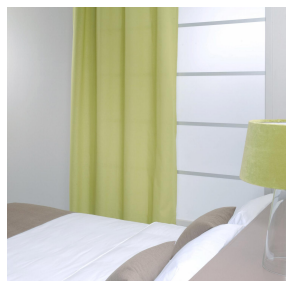

Caractéristiques techniques

Non feu

M1 / B1 / IMO PASS / UNI 8456 / 9174 Classe Uno

Indices optiques

Réflexion lumière :	9 %
Absorption lumière :	86 %
Transmission lumière :	5 %

Indices thermiques

réflexion solaire :	36 %
absorption solaire :	45 %
Transmission solaire :	19 %
Transmission UV :	8 %
Gtot :	Gt 45 % Fc 77 %

Résistance

Solidité lumière (unités Class/8)	3
Boulochage	1-2
Stabilité dimensionnelle (%)	
Chaîne	-2
Trame	-0.5
Martindale (Cycles)	30000
Allongement rupture (mm)	
Chaîne	25
Trame	25
Résistance rupture (daN)	
Chaîne	140
Trame	100

(Headquarters) SOTEXPRO - 510 route de Montchal - 42360 PANISSIÈRES - FRANCE - +33 4 77 27 60 60
(Showroom) Le LAB' SOTEXPRO - 4 rue du Mail - 75002 PARIS - FRANCE