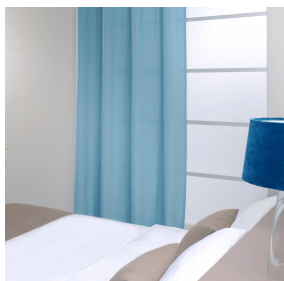

Caractéristiques techniques

Non feu

M1 / B1 / IMO PASS / UNI 8456 / 9174 Classe Uno

Indices optiques

Réflexion lumière :	9 %
Absorption lumière :	86 %
Transmission lumière :	5 %

Indices thermiques

réflexion solaire :	36 %
absorption solaire :	45 %
Transmission solaire :	19 %
Transmission UV :	8 %
Gtot :	Gt 45 % Fc 77 %

Résistance

Solidité lumière (unités Class/8)	3
Boulochage	1-2
Stabilité dimensionnelle (%)	
Chaîne	-2
Trame	-0.5
Martindale (Cycles)	30000
Allongement rupture (mm)	
Chaîne	25
Trame	25
Résistance rupture (daN)	
Chaîne	140
Trame	100

(Headquarters) SOTEXPRO - 510 route de Montchal - 42360 PANISSIÈRES - FRANCE - +33 4 77 27 60 60
(Showroom) Le LAB' SOTEXPRO - 4 rue du Mail - 75002 PARIS - FRANCE