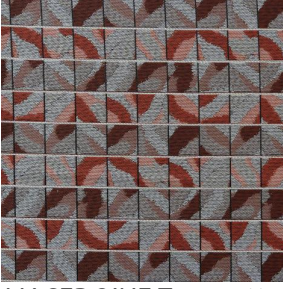

MACEDOINE

MACEDOINE Terracotta
65

(Headquarters) SOTEXPRO - 510 route de Montchal - 42360 PANISSIÈRES - FRANCE - +33 4 77 27 60 60