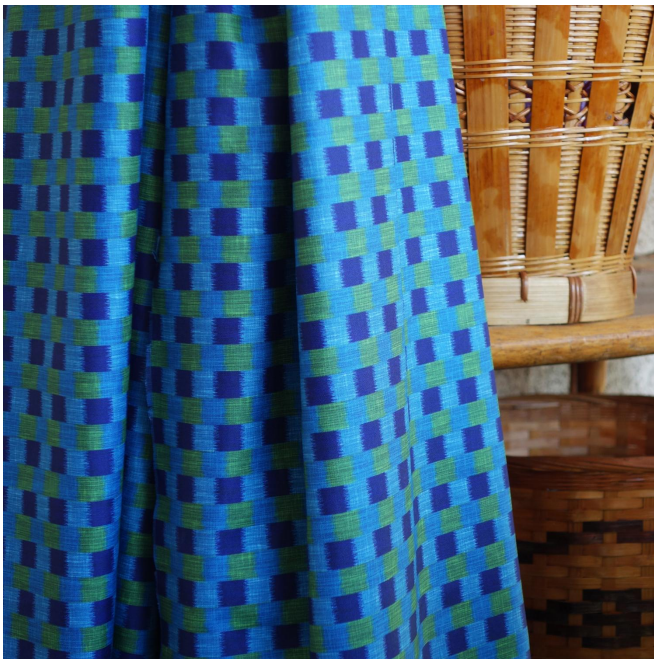

MANMAD Bleu 41

Groupe **D**

Raccord : ↔ 14.0 cm ↓ 14.0 cm "Le sens d'utilisation du tissu peut varier en fonction du support choisi. Sens normal si tissu petite largeur, contresens si tissu grande largeur"

Pour le choix du support d'impression et de sa largeur (laize), veuillez vous rapprocher de votre conseiller commercial. Contactez un conseiller

(Headquarters) SOTEXPRO - 510 route de Montchal - 42360 PANISSIÈRES - FRANCE - +33 4 77 27 60 60
(Showroom) Le LAB' SOTEXPRO - 4 rue du Mail - 75002 PARIS - FRANCE