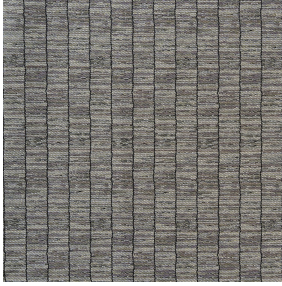

MIRLITON Cordage 172

Jacquard Toscane M1

Propriétés techniques

Non feu

Applications Store bateau - Parois japonaises - Couvre lit - Chemins de lit - Rideaux - Coussin

Composition 100% polyester FR

Poids 270 g/m² Laize 285 cm

Sens Contre sens ou sens normal Raccord ↔ cm ↓ cm

Conseils d'entretien

Labels France Terre Textile (R016)

Minimum commande 5 mètre(s) linéaire(s)

Caractéristiques techniques

Non feu

M1

Résistance

Boulochage

3

Martindale (Cycles)

3000

(Headquarters) SOTEXPRO - 510 route de Montchal - 42360 PANISSIÈRES - FRANCE - +33 4 77 27 60 60