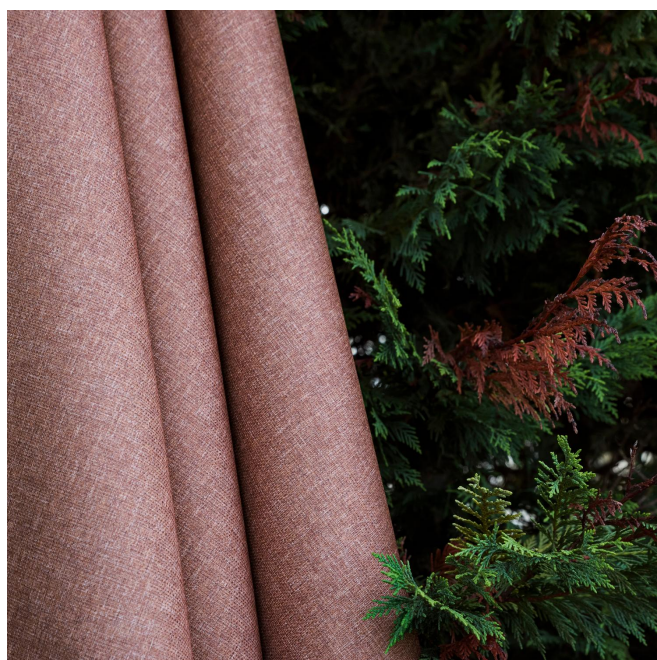

MUNA Sisal 140

Groupe **B**

Raccord : ↔ cm ↓ cm "Le sens d'utilisation du tissu peut varier en fonction du support choisi. Sens normal si tissu petite largeur, contresens si tissu grande largeur"

Pour le choix du support d'impression et de sa largeur (laize), veuillez vous rapprocher de votre conseiller commercial. Contactez un conseiller

(Headquarters) SOTEXPRO - 510 route de Montchal - 42360 PANISSIÈRES - FRANCE - +33 4 77 27 60 60
(Showroom) Le LAB' SOTEXPRO - 4 rue du Mail - 75002 PARIS - FRANCE