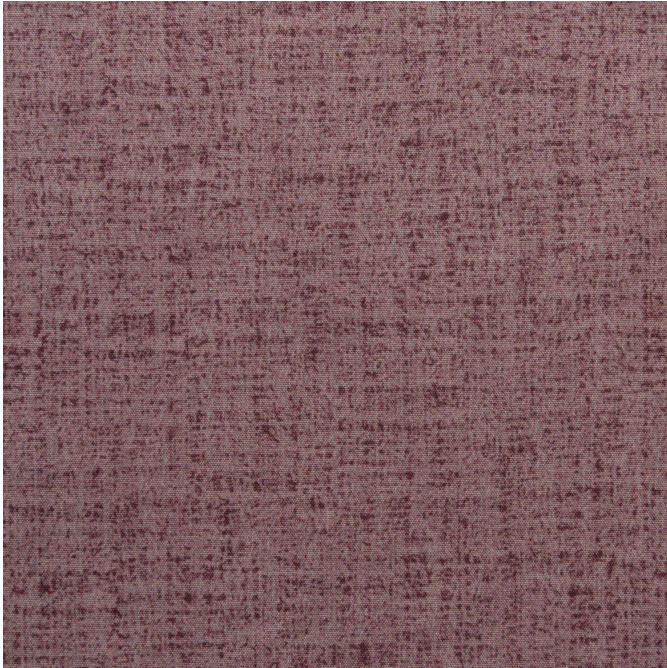

MURA ROSE 129

Groupe **B**

Raccord : ↔ 13.0 cm ↓ 13.0 cm "Le sens d'utilisation du tissu peut varier en fonction du support choisi. Sens normal si tissu petite largeur, contresens si tissu grande largeur"

Pour le choix du support d'impression et de sa largeur (laize), veuillez vous rapprocher de votre conseiller commercial. Contactez un conseiller

(Headquarters) SOTEXPRO - 510 route de Montchal - 42360 PANISSIÈRES - FRANCE - +33 4 77 27 60 60
(Showroom) Le LAB' SOTEXPRO - 4 rue du Mail - 75002 PARIS - FRANCE