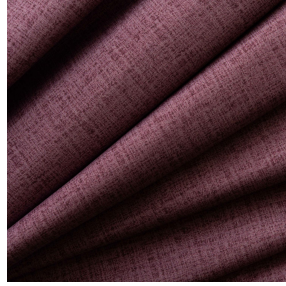

NOCTURNE MURA 2334 cassis 97

Dessin faux uni imprimé sur notre occultant Nocturne, le dessin Mura s'inspire des aspérités et des nuances d'un mur vieilli par le temps pour créer un effet matière subtil.

Propriétés techniques

Non feu

Thermique

Applications Store bateau - Parois japonaises - Doublure - Rideaux

Composition 100 % polyester avec envers acrylique floqué blanc

Poids 280 g/m² **Laize** 280 cm

Sens Contre sens ou sens normal **Raccord** ↔ cm ↓ cm

Conseils d'entretien

Minimum commande 1 mètre(s) linéaire(s)

Caractéristiques techniques

Non feu

M1 / BS 5867 TYPE C / B1 / IMO PASS

Indices optiques

Réflexion lumière : 71 %

Absorption lumière : 29 %

Transmission lumière : 0 %

Indices thermiques

réflexion solaire : 66 %

absorption solaire : 34 %

Transmission solaire : 0 %

Transmission UV : 0 %

Gtot : **Gt 35 % Fc 60 %**

Résistance

Solidité lumière (unités Class/8) 4

Boulochage 3-4

Stabilité dimensionnelle (%)

Chaîne -0.5

Trame 0

Martindale (Cycles) 40000

Allongement rupture (mm)

Chaîne 19

Trame 22

Résistance rupture (daN)

Chaîne 37

Trame 57

(Headquarters) SOTEXPRO - 510 route de Montchal - 42360 PANISSIÈRES - FRANCE - +33 4 77 27 60 60
(Showroom) Le LAB' SOTEXPRO - 4 rue du Mail - 75002 PARIS - FRANCE