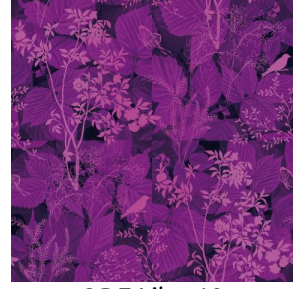

ODE Lilas 19

(Headquarters) SOTEXPRO - 510 route de Montchal - 42360 PANISSIÈRES - FRANCE - +33 4 77 27 60 60
(Showroom) Le LAB' SOTEXPRO - 4 rue du Mail - 75002 PARIS - FRANCE