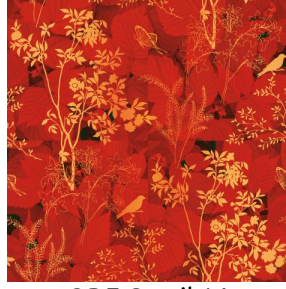

ODE Corail 14