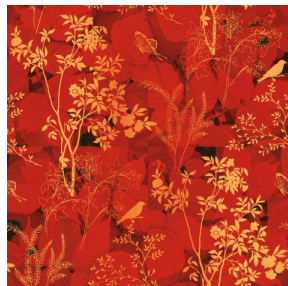

ODE Corail 14