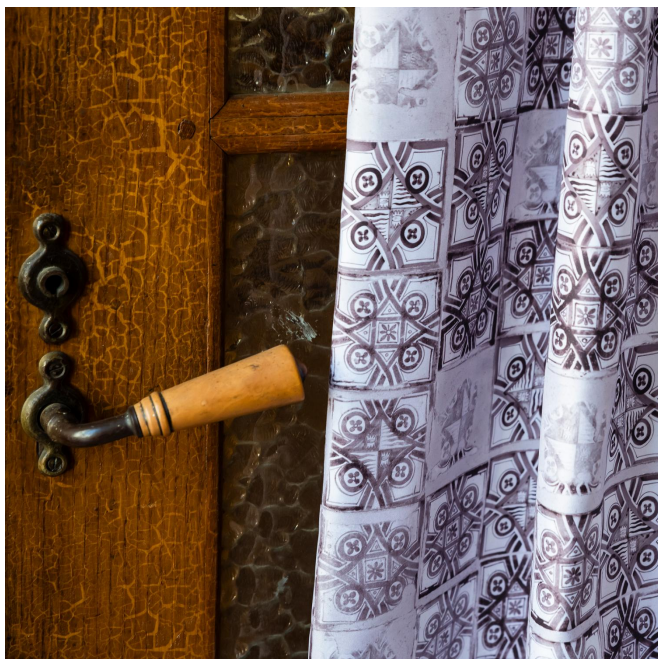

PAOLO Ficelle 09

Groupe **B**

Raccord : → 24.0 cm ↓ 30.0 cm "Le sens d'utilisation du tissu peut varier en fonction du support choisi. Sens normal si tissu petite largeur, contresens si tissu grande largeur"

Pour le choix du support d'impression et de sa largeur (laize), veuillez vous rapprocher de votre conseiller commercial. Contactez un conseiller

sotexpro

(Headquarters) SOTEXPRO - 510 route de Montchal - 42360 PANISSIÈRES - FRANCE - +33 4 77 27 60 60