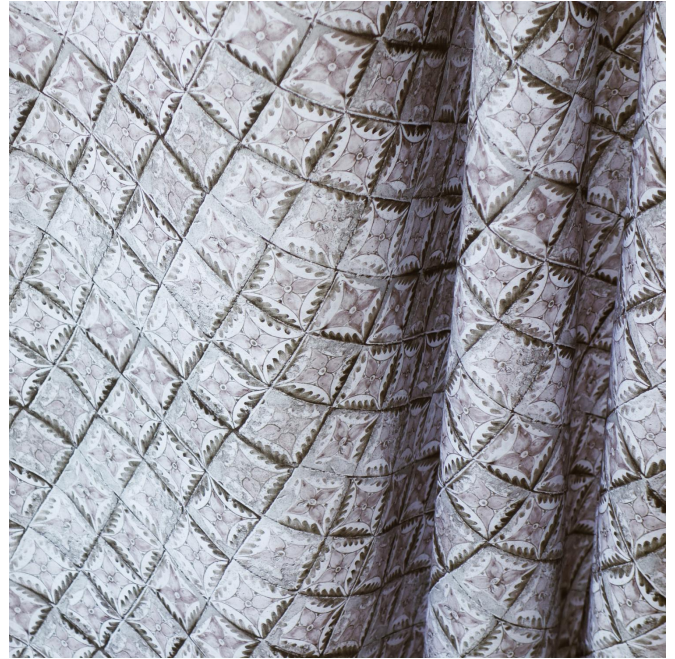

PIETRO Ficelle 09

Groupe **B**

Raccord : ↔ 35.0 cm ↓ 35.0 cm "Le sens d'utilisation du tissu peut varier en fonction du support choisi. Sens normal si tissu petite largeur, contresens si tissu grande largeur"

Pour le choix du support d'impression et de sa largeur (laize), veuillez vous rapprocher de votre conseiller commercial. Contactez un conseiller

sotexpro

(Headquarters) SOTEXPRO - 510 route de Montchal - 42360 PANISSIÈRES - FRANCE - +33 4 77 27 60 60
(Showroom) Le LAB' SOTEXPRO - 4 rue du Mail - 75002 PARIS - FRANCE