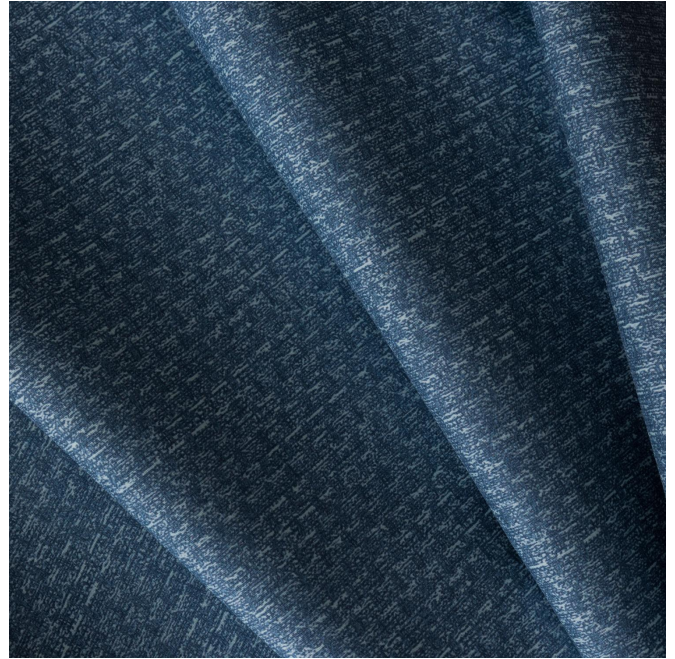

RUSTIC Bleu 41

Groupe **D**

Raccord : ↔ cm ↓ cm "Le sens d'utilisation du tissu peut varier en fonction du support choisi. Sens normal si tissu petite largeur, contresens si tissu grande largeur"

Pour le choix du support d'impression et de sa largeur (laize), veuillez vous rapprocher de votre conseiller commercial. Contactez un conseiller

(Headquarters) SOTEXPRO - 510 route de Montchal - 42360 PANISSIÈRES - FRANCE - +33 4 77 27 60 60
(Showroom) Le LAB' SOTEXPRO - 4 rue du Mail - 75002 PARIS - FRANCE