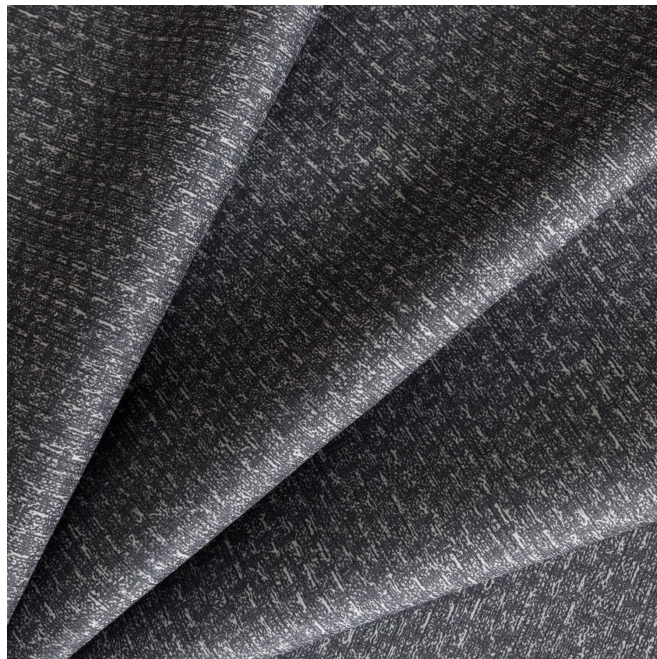

RUSTIC Taupe 95

Groupe **D**

Raccord : ↔ cm ↓ cm "Le sens d'utilisation du tissu peut varier en fonction du support choisi. Sens normal si tissu petite largeur, contresens si tissu grande largeur"

Pour le choix du support d'impression et de sa largeur (laize), veuillez vous rapprocher de votre conseiller commercial. Contactez un conseiller

(Headquarters) SOTEXPRO - 510 route de Montchal - 42360 PANISSIÈRES - FRANCE - +33 4 77 27 60 60
(Showroom) Le LAB' SOTEXPRO - 4 rue du Mail - 75002 PARIS - FRANCE