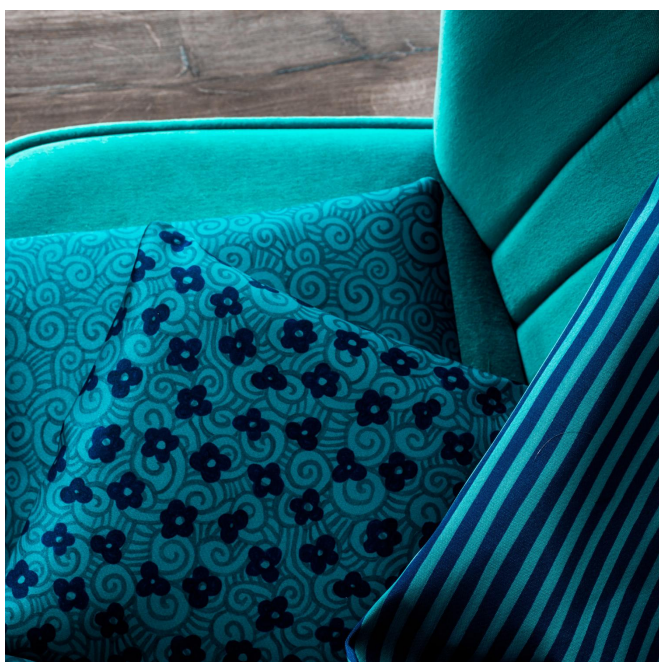

SONG Orange 15

Groupe **B**

Raccord : ↔ 35.0 cm ↓ 35.0 cm "Le sens d'utilisation du tissu peut varier en fonction du support choisi. Sens normal si tissu petite largeur, contresens si tissu grande largeur"

Pour le choix du support d'impression et de sa largeur (laize), veuillez vous rapprocher de votre conseiller commercial. Contactez un conseiller

(Headquarters) SOTEXPRO - 510 route de Montchal - 42360 PANISSIÈRES - FRANCE - +33 4 77 27 60 60
(Showroom) Le LAB' SOTEXPRO - 4 rue du Mail - 75002 PARIS - FRANCE