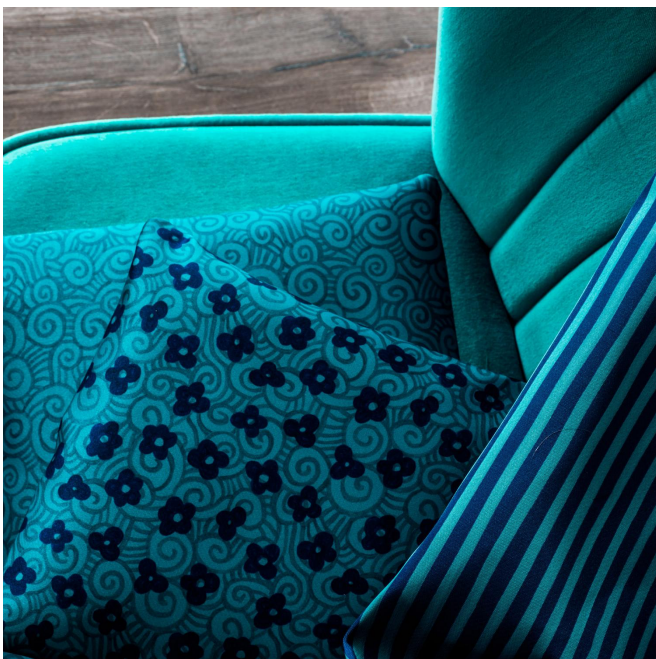

SONG Sanguine 05

Groupe **C**

Raccord : ↔ 35.0 cm ↓ 35.0 cm "Le sens d'utilisation du tissu peut varier en fonction du support choisi. Sens normal si tissu petite largeur, contresens si tissu grande largeur"

Pour le choix du support d'impression et de sa largeur (laize), veuillez vous rapprocher de votre conseiller commercial. Contactez un conseiller

(Headquarters) SOTEXPRO - 510 route de Montchal - 42360 PANISSIÈRES - FRANCE - +33 4 77 27 60 60
(Showroom) Le LAB' SOTEXPRO - 4 rue du Mail - 75002 PARIS - FRANCE