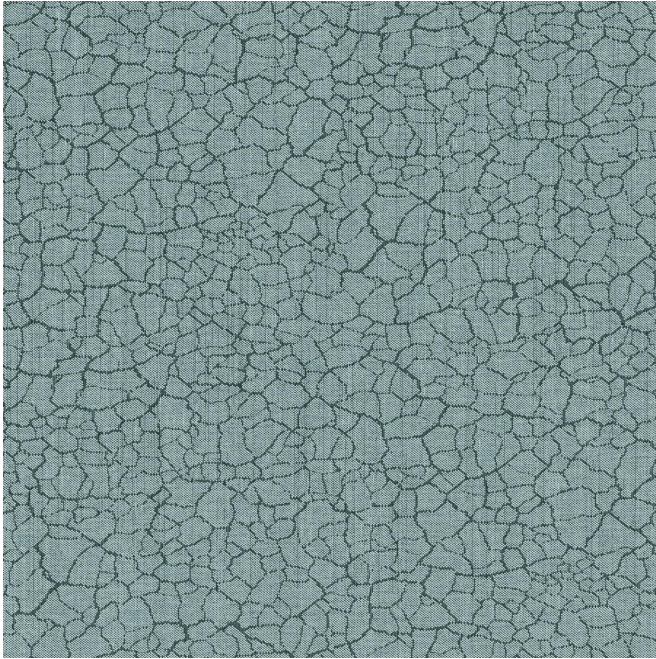

TERRA Ardoise 87

Groupe **B**

Raccord : ↔ 0.0 cm ↓ 0.0 cm "Le sens d'utilisation du tissu peut varier en fonction du support choisi. Sens normal si tissu petite largeur, contresens si tissu grande largeur"

Pour le choix du support d'impression et de sa largeur (laize), veuillez vous rapprocher de votre conseiller commercial. Contactez un conseiller

(Headquarters) SOTEXPRO - 510 route de Montchal - 42360 PANISSIÈRES - FRANCE - +33 4 77 27 60 60
(Showroom) Le LAB' SOTEXPRO - 4 rue du Mail - 75002 PARIS - FRANCE