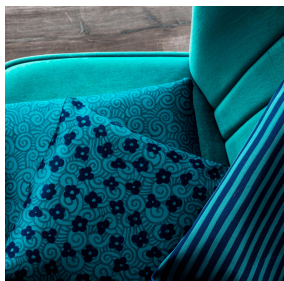

3141 bpi 00
Support d'impression

SONG Opéra 104
Motif d'impression

Support d'impression **3141 bpi 00** Motif d'impression **SONG Opéra 104**

Support voile pour impression numérique.

Propriétés techniques