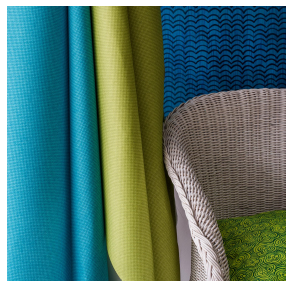

## Support d'impression **3141 bpi 00** Motif d'impression **CHARLOTTE** **Melon 22**

Support voile pour impression numérique.