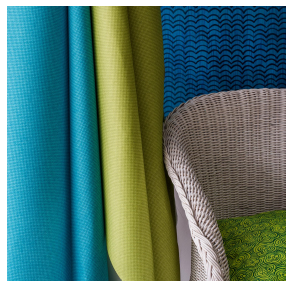

3141 bpi 00
Support d'impression

CHARLOTTE Tilleul 103
Motif d'impression

Support d'impression **3141 bpi 00** Motif d'impression **CHARLOTTE** **Tilleul 103**

Support voile pour impression numérique.

Propriétés techniques