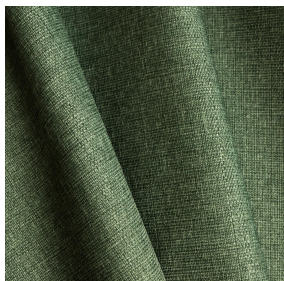

3141 bpi 00
Support d'impression

MUNA Lierre 124
Motif d'impression

Support d'impression 3141 bpi 00 Motif d'impression MUNA Lierre 124

Support voile pour impression numérique.

Propriétés techniques

Non feu Transparent

Applications Store bateau - Parois japonaises - Rideaux

Composition polyester/polyester FR

Poids 50 g/m²

Laize 290 cm

Sens Contre sens

Raccord ↔ cm ↓ cm

Conseils d'entretien

Label France Terre Textile / OEKO-TEX STANDARD 100