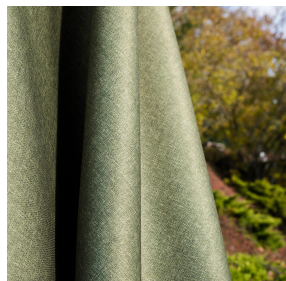

3141 bpi 00
Support d'impression

MUNA Acier 18
Motif d'impression

Support d'impression 3141 bpi 00 Motif d'impression MUNA Acier 18

Support voile pour impression numérique.

Propriétés techniques

Non feu Transparent

Applications Store bateau - Parois japonaises - Rideaux

Composition polyester/polyester FR

Poids 50 g/m²

Laize 290 cm

Sens Contre sens

Raccord ↔ cm ↓ cm

Conseils d'entretien

Label France Terre Textile / OEKO-TEX STANDARD 100