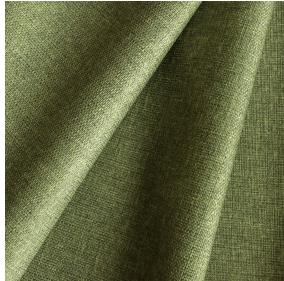

3141 bpi 00
Support d'impression

MUNA Olive 61
Motif d'impression

Support d'impression **3141 bpi 00** Motif d'impression **MUNA Olive 61**

Support voile pour impression numérique.

Propriétés techniques

Non feu Transparent

Applications Store bateau - Parois japonaises - Rideaux

Composition polyester/polyester FR

Poids 50 g/m²

Laize 290 cm

Sens Contre sens

Raccord ↔ cm ↓ cm

Conseils d'entretien

Label France Terre Textile / OEKO-TEX STANDARD 100