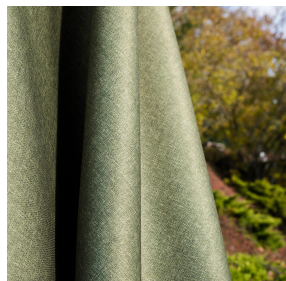

3141 bpi 00  
Support d'impression

MUNA Titanium 98  
Motif d'impression

Visuel ne prenant pas en compte le support d'impression, le rendu final pouvant varier en fonction du support choisi.