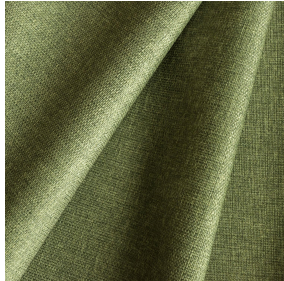

3141 bpi 00
Support d'impression

MUNA Olive 61
Motif d'impression

Support d'impression **3141 bpi 00** Motif d'impression **MUNA Olive 61**

Support voile pour impression numérique.

Propriétés techniques

Non feu

Transparent

Applications Store bateau - Parois japonaises - Rideaux

Composition polyester/polyester FR

Poids 50 g/m²

Laize 290 cm

Sens Contre sens

Raccord ↔ cm ↓ cm

Conseils d'entretien