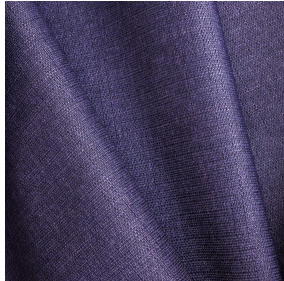

**3141 bpi 00**  
Support d'impression

**MUNA Violine 105**  
Motif d'impression

## Support d'impression **3141 bpi 00** Motif d'impression **MUNA Violine 105**

Support voile pour impression numérique.