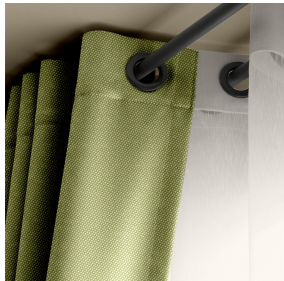

834S BLANC 01
Support d'impression

GONIDIE Crème 32
Motif d'impression

Visuel ne prenant pas en compte le support d'impression, le rendu final pouvant varier en fonction du support choisi.

Support d'impression **834S BLANC 01** Motif d'impression **GONIDIE Crème 32**

Gaze légère et aérienne, le 834 S permet de préserver des regards extérieurs tout en laissant passer la lumière, son armure lui confère une grande finesse et une bonne résistance

Propriétés techniques

Non feu