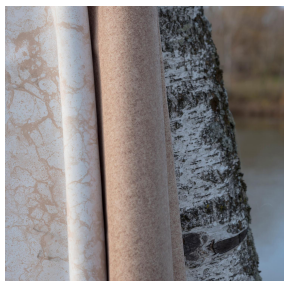

834S BLANC 01
Support d'impression

CARRARA Vieux rose 64
Motif d'impression

Visuel ne prenant pas en compte le support d'impression, le rendu final pouvant varier en fonction du support choisi.

Support d'impression **834S BLANC 01** Motif d'impression **CARRARA Vieux rose 64**

Gaze légère et aérienne, le 834 S permet de préserver des regards extérieurs tout en laissant passer la lumière, son armure lui confère une grande finesse et une bonne résistance

Propriétés techniques

Non feu Transparent