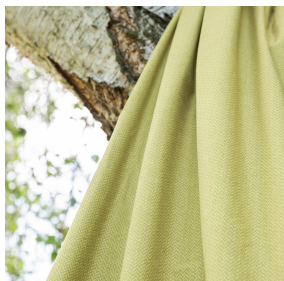

834S BLANC 01
Support d'impression

SCOURTIN Orage 123
Motif d'impression

Visuel ne prenant pas en compte le support d'impression, le rendu final pouvant varier en fonction du support choisi.

Support d'impression **834S BLANC 01** Motif d'impression **SCOURTIN Orage 123**

Gaze légère et aérienne, le 834 S permet de préserver des regards extérieurs tout en laissant passer la lumière, son armure lui confère une grande finesse et une bonne résistance

Propriétés techniques

Non feu

Transparent

Applications Store bateau - Parois japonaises - Rideaux

Composition polyester/polyester FR

Poids 40 g/m²

Laize 280 cm

Sens Contre sens

Raccord ↔ cm ↓ cm

Conseils d'entretien    