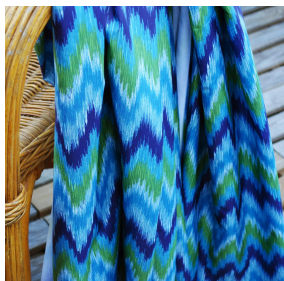

834S BLANC 01
Support d'impression

BIJAPUR Bleu 41
Motif d'impression

Support d'impression **834S BLANC 01** Motif d'impression **BIJAPUR Bleu 41**

Gaze légère et aérienne, le 834 S permet de préserver des regards extérieurs tout en laissant passer la lumière, son armure lui confère une grande finesse et une bonne résistance

Propriétés techniques

Non feu

Transparent

Applications Store bateau - Parois japonaises - Rideaux

Composition polyester/polyester FR

Poids 40 g/m²

Laize 280 cm

Sens Contre sens