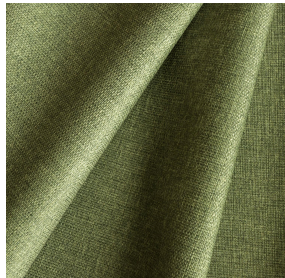

Support d'impression **ASTRAL BPI 00** Motif d'impression **MUNA Olive 61**

Support d'impression occultant

Propriétés techniques

Non feu

Thermique

Applications Store bateau - Parois japonaises - Rideaux

Composition 100 % polyester/acrylique envers floqué blanc

Poids 280 g/m²

Laize 280 cm

Sens Contre sens ou sens normal

Raccord ↔ cm ↓ cm

Conseils d'entretien

Label

Minimum commande 25 mètre(s) linéaire(s)

ASTRAL BPI 00
Support d'impression