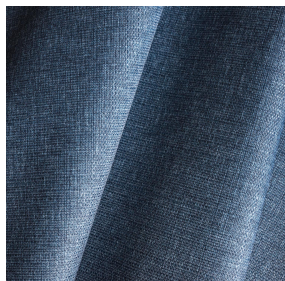

Support d'impression **ASTRAL BPI 00** Motif d'impression **MUNA Indigo 144**

Support d'impression occultant

Propriétés techniques

Non feu

Thermique

Applications Store bateau - Parois japonaises - Rideaux

Composition 100 % polyester/acrylique envers floqué blanc

Poids 280 g/m²

Laize 280 cm

Sens Contre sens ou sens normal

Raccord ↔ cm ↓ cm

Conseils d'entretien

Label

Minimum commande 25 mètre(s) linéaire(s)

ASTRAL BPI 00
Support d'impression