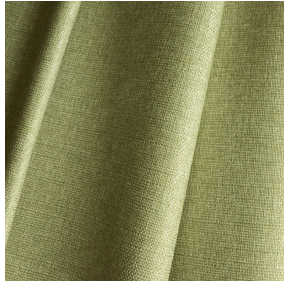

ASTRAL BPI 00
Support d'impression

MUNA Tilleul 103
Motif d'impression

Support d'impression **ASTRAL BPI 00** Motif d'impression **MUNA Tilleul 103**

Support d'impression occultant

Propriétés techniques

Non feu

Thermique

Applications Store bateau - Parois japonaises - Rideaux

Composition 100 % polyester/acrylique envers floqué blanc

Poids 280 g/m²

Laize 280 cm

Sens Contre sens ou sens normal

Raccord ↔ cm ↓ cm

Conseils d'entretien