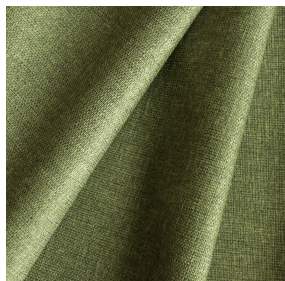

Support d'impression **ASTRAL BPI 00** Motif d'impression **MUNA Olive 61**

Support d'impression occultant

Propriétés techniques

Non feu

Thermique

Applications Store bateau - Parois japonaises - Rideaux

Composition 100 % polyester/acrylique envers floqué blanc

Poids 280 g/m²

Laize 280 cm

Sens Contre sens ou sens normal

Raccord ↔ cm ↓ cm

Conseils d'entretien

Label

Minimum commande 25 mètre(s) linéaire(s)

ASTRAL BPI 00
Support d'impression