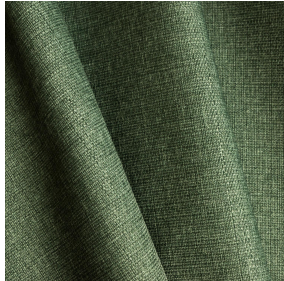

Visuel ne prenant pas en compte le support d'impression, le rendu final pouvant varier en fonction du support choisi.

Caractéristiques techniques

Non feu

EN13773 : 2003 Class 1 / BS 5867 TYPE C / B1 / IMO PASS / UNI 8456 / 9174 Classe Uno

Indices optiques

Réflexion lumière : **82 %**

Absorption lumière : **18 %**

Transmission lumière : **0 %**

Indices thermiques

réflexion solaire : **74 %**

absorption solaire : **26 %**

Transmission solaire : **0 %**

Transmission UV : **0 %**

Gtot : **Gt 33 % Fc 55 %**

Résistance

Solidité lumière (unités Class/8) **5**

Stabilité dimensionnelle (%)

Chaîne **-0,5**

Trame **0**

Allongement rupture (mm)

Chaîne **26**

Trame **15**

Résistance rupture (daN)

Chaîne **62**

Trame **31**