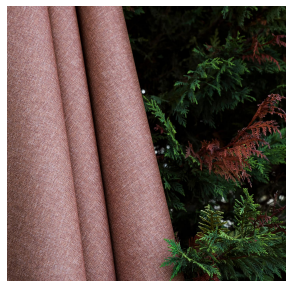

MUNA Saphir 106
Motif d'impression

Visuel ne prenant pas en compte le support d'impression, le rendu final pouvant varier en fonction du support choisi.

Caractéristiques techniques

Non feu

EN13773 : 2003 Class 1 / BS 5867 TYPE C / B1 / IMO PASS / UNI 8456 / 9174 Classe Uno

Indices optiques

Réflexion lumière : **82 %**

Absorption lumière : **18 %**

Transmission lumière : **0 %**

Indices thermiques

réflexion solaire : **74 %**

absorption solaire : **26 %**

Transmission solaire : **0 %**

Transmission UV : **0 %**

Gtot : **Gt 33 % Fc 55 %**

Résistance

Solidité lumière (unités Class/8) **5**

Stabilité dimensionnelle (%)

Chaîne **-0,5**

Trame **0**

Allongement rupture (mm)

Chaîne **26**

Trame **15**

Résistance rupture (daN)

Chaîne **62**

Trame **31**